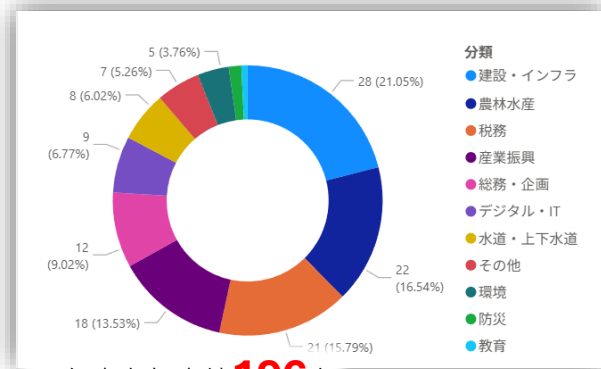

オンライン開催

DX、広報、防災、上下水、固定資産、
道路河川、農林水産、都市計画などのご担当様

自治体DXの最新ツール！

自治体職員向け 衛星データ活用セミナー

令和8年

7月14日(火)

10:00 - 12:00

近年、衛星データは防災や農林水産、インフラ管理など地域の行政課題に対する新たな解決ツールとして注目されています。しかし、具体的な活用方法がイメージしやすく、自治体職員の中には「宇宙の話で自分には関係ない」と感じる方も多いのが現状です。そこで、衛星データを活用している自治体やサービスを展開する事業者から、実際の事例やサービスを紹介するセミナーを開催します。ぜひご参加ください！

こんな方におすすめ

- ・作付け面積の現地確認をしている
- ・発災後、ため池の様子を見に行っている
- ・空き家を一軒一軒回っている
- ・固定資産の航空写真が毎年ほしい
- ・水道の状況調査をまとめて実施したい
- ・DXツールの情報収集をしたい
- ・定期的に橋梁の保全を確認したい
- ・都市開発の変遷を把握したい
- ・市政有林等の管理をしている
- ・土地の現況調査を効率化したい

R7年度参加実績 **196名** ※自治体参加130名